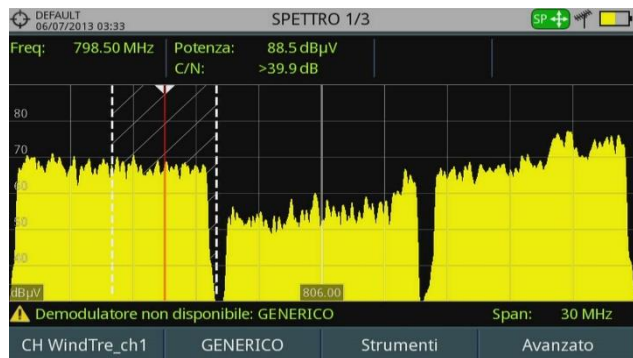

HD RANGER

- Analizzatore di Spettro Ultraveloce
- Misure complete per tutti gli standard
- Echi DVB-T/T2 in tempo reale, Costellazione, Test ingresso LTE
- Funzioni avanzate di analisi spettrale (Marker, Max e Min Hold, Persistenza e Filtro risoluzione)
- Demodulazione video MPEG2 e MPEG4 HD H.264
- Identificazione e misure segnali DVB-T2/S2 H.265
- Memorizzazione automatica Lista programmi TV, LCN e Cell ID
- Funzione Screenshot per Spettro, Misure e Immagini
- Ingresso AV per dispositivi esterni

AURIGA

RANGER Neo Lite + 2 3

Misuratori di Campo HDTV – SAT

RANGER Neo

Analizzatore WiFi
2.4GHz completo di
spettro e misure

Demodulazione
e visualizzazione
canali H.265 HEVC

Misura Segnali LTE in
Banda 2 (800MHz) e
Banda 3 (1800MHz)

- Misura Segnali LTE in Banda 2 (800MHz) e Banda 3 (1800MHz)
- Filtro LTE attivabile integrato
- Demodulazione e visualizzazione canali H.265 HEVC
- Spettro SAT da 250MHz a 2500MHz compatibile con gli LNB WideBand
- Display Touch Screen + Tastiera ibrida (doppio controllo)
- Registrazione Video
- Uscita HDMI