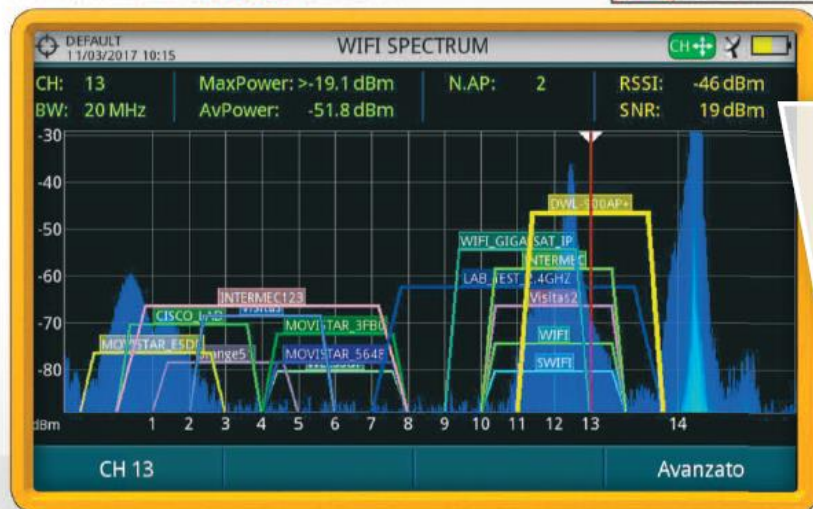

CH 1 Avanzato

AURIGA

RANGER Neo Lite + 2 3

ANALIZZATORE WIFI 2.4 GHz

Migliora le prestazioni delle tue reti

RANGER Neo Lite

Spettro in tempo reale con analisi delle informazioni e dati degli Access Point WiFi, simultaneamente!

I segnali WiFi possono essere disturbati da interferenze dovute ad altre reti WiFi, per esempio altri Access Point, ma anche da altri segnali wireless non-WiFi come telecamere CCTV wireless o, come in figura, da un forno a microonde! **RANGER Neo Lite** è in grado di visualizzare tutto, simultaneamente.

WiFi ANALIZZATORE Ranger Neo Lite

RANGER Neo Lite visualizza le informazioni importanti di un access-point come ad esempio SSID, RSSI, SNR, informazioni di sicurezza, etc. Indica inoltre il numero di accesspoint per ogni canale.