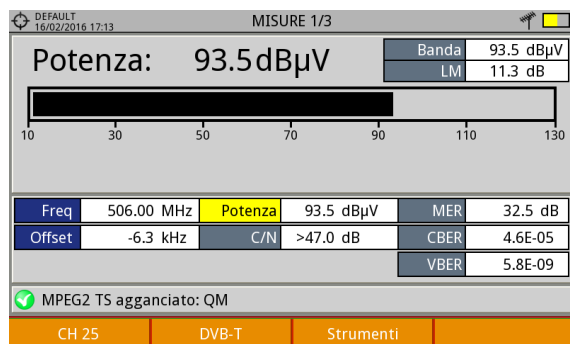

Eco

UltraLite

HD RANGER

Controllo completo impianti TV/SAT,
incluso LNB e Switch dCSS e SCR

Display 7" Triple Split con Spettro, Misure
e Immagini in un'unica schermata

AURIGA

Misuratori di Campo HDTV – SAT

HD RANGER

- Analizzatore di Spettro Ultraveloce
- Misure complete per tutti gli standard
- Echi DVB-T/T2 in tempo reale, Costellazione, Test ingresso LTE
- Funzioni avanzate di analisi spettrale (Marker, Max e Min Hold, Persistenza e Filtro risoluzione)
- Demodulazione video MPEG2 e MPEG4 HD H.264
- Identificazione e misure segnali DVB-T2/S2 H.265
- Memorizzazione automatica Lista programmi TV, LCN e Cell ID
- Funzione Screenshot per Spettro, Misure e Immagini
- Ingresso AV per dispositivi esterni

AURIGA

RANGER Neo Lite + 2 3

Misuratori di Campo HDTV – SAT

RANGER Neo

Analizzatore WiFi
2.4GHz completo di
spettro e misure

Demodulazione
e visualizzazione
canali H.265 HEVC

Misura Segnali LTE in
Banda 2 (800MHz) e
Banda 3 (1800MHz)

- Misura Segnali LTE in Banda 2 (800MHz) e Banda 3 (1800MHz)
- Filtro LTE attivabile integrato
- Demodulazione e visualizzazione canali H.265 HEVC
- Spettro SAT da 250MHz a 2500MHz compatibile con gli LNB WideBand
- Display Touch Screen + Tastiera ibrida (doppio controllo)
- Registrazione Video
- Uscita HDMI