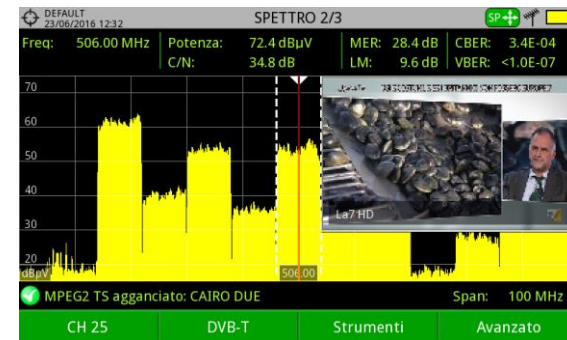

Eco

UltraLite

HD RANGER

Controllo completo impianti TV/SAT,
incluso LNB e Switch dCSS e SCR

Display 7" Triple Split con Spettro, Misure
e Immagini in un'unica schermata

AURIGA

Misuratori di Campo HDTV – SAT

HD RANGER

- Analizzatore di Spettro Ultraveloce
- Misure complete per tutti gli standard
- Echi DVB-T/T2 in tempo reale, Costellazione, Test ingresso LTE
- Funzioni avanzate di analisi spettrale (Marker, Max e Min Hold, Persistenza e Filtro risoluzione)
- Demodulazione video MPEG2 e MPEG4 HD H.264
- Identificazione e misure segnali DVB-T2/S2 H.265
- Memorizzazione automatica Lista programmi TV, LCN e Cell ID
- Funzione Screenshot per Spettro, Misure e Immagini
- Ingresso AV per dispositivi esterni

AURIGA

RANGER Neo Lite + 2 3

Misuratori di Campo HDTV – SAT

RANGER Neo

Analizzatore WiFi
2.4GHz completo di
spettro e misure

Demodulazione
e visualizzazione
canali H.265 HEVC

Misura Segnali LTE in
Banda 2 (800MHz) e
Banda 3 (1800MHz)

- Misura Segnali LTE in Banda 2 (800MHz) e Banda 3 (1800MHz)
- Filtro LTE attivabile integrato
- Demodulazione e visualizzazione canali H.265 HEVC
- Spettro SAT da 250MHz a 2500MHz compatibile con gli LNB WideBand
- Display Touch Screen + Tastiera ibrida (doppio controllo)
- Registrazione Video
- Uscita HDMI