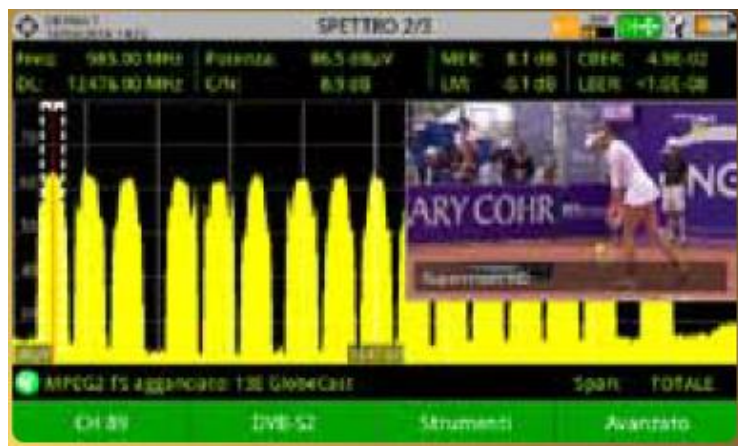

Lite

+

2

3

AURIGA

Misuratori di Campo HDTV – SAT

HD RANGER

HD RANGER

Eco

UltraLite

HD RANGER

Controllo completo impianti TV/SAT,
incluso LNB e Switch dCSS e SCR

Display 7" Triple Split con Spettro, Misure
e Immagini in un'unica schermata

AURIGA

Misuratori di Campo HDTV – SAT

HD RANGER

- Analizzatore di Spettro Ultraveloce
- Misure complete per tutti gli standard
- Echi DVB-T/T2 in tempo reale, Costellazione, Test ingresso LTE
- Funzioni avanzate di analisi spettrale (Marker, Max e Min Hold, Persistenza e Filtro risoluzione)
- Demodulazione video MPEG2 e MPEG4 HD H.264
- Identificazione e misure segnali DVB-T2/S2 H.265
- Memorizzazione automatica Lista programmi TV, LCN e Cell ID
- Funzione Screenshot per Spettro, Misure e Immagini
- Ingresso AV per dispositivi esterni

AURIGA

RANGER Neo Lite + 2 3

Misuratori di Campo HDTV – SAT

RANGER Neo

Analizzatore WiFi
2.4GHz completo di
spettro e misure

Demodulazione
e visualizzazione
canali H.265 HEVC

Misura Segnali LTE in
Banda 2 (800MHz) e
Banda 3 (1800MHz)