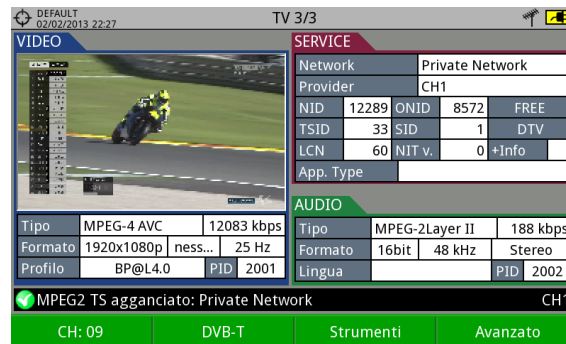

Eco

UltraLite

HD RANGER

Controllo completo impianti TV/SAT,
incluso LNB e Switch dCSS e SCR

Display 7" Triple Split con Spettro, Misure
e Immagini in un'unica schermata

AURIGA

Misuratori di Campo HDTV – SAT

HD RANGER

- Analizzatore di Spettro Ultraveloce
- Misure complete per tutti gli standard
- Echi DVB-T/T2 in tempo reale, Costellazione, Test ingresso LTE
- Funzioni avanzate di analisi spettrale (Marker, Max e Min Hold, Persistenza e Filtro risoluzione)
- Demodulazione video MPEG2 e MPEG4 HD H.264
- Identificazione e misure segnali DVB-T2/S2 H.265
- Memorizzazione automatica Lista programmi TV, LCN e Cell ID
- Funzione Screenshot per Spettro, Misure e Immagini
- Ingresso AV per dispositivi esterni

AURIGA

RANGER Neo Lite + 2 3

Misuratori di Campo HDTV – SAT

RANGER Neo

Analizzatore WiFi
2.4GHz completo di
spettro e misure

Demodulazione
e visualizzazione
canali H.265 HEVC

Misura Segnali LTE in
Banda 2 (800MHz) e
Banda 3 (1800MHz)