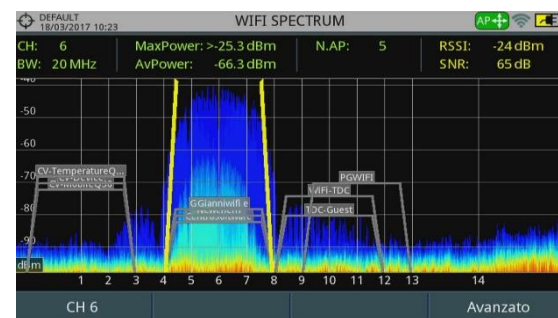

HD RANGER

- Analizzatore di Spettro Ultraveloce
- Misure complete per tutti gli standard
- Echi DVB-T/T2 in tempo reale, Costellazione, Test ingresso LTE
- Funzioni avanzate di analisi spettrale (Marker, Max e Min Hold, Persistenza e Filtro risoluzione)
- Demodulazione video MPEG2 e MPEG4 HD H.264
- Identificazione e misure segnali DVB-T2/S2 H.265
- Memorizzazione automatica Lista programmi TV, LCN e Cell ID
- Funzione Screenshot per Spettro, Misure e Immagini
- Ingresso AV per dispositivi esterni

AURIGA

RANGER Neo Lite + 2 3

Misuratori di Campo HDTV – SAT

RANGER Neo

Analizzatore WiFi
2.4GHz completo di
spettro e misure

Demodulazione
e visualizzazione
canali H.265 HEVC

Misura Segnali LTE in
Banda 2 (800MHz) e
Banda 3 (1800MHz)

- Misura Segnali LTE in Banda 2 (800MHz) e Banda 3 (1800MHz)
- Filtro LTE attivabile integrato
- Demodulazione e visualizzazione canali H.265 HEVC
- Spettro SAT da 250MHz a 2500MHz compatibile con gli LNB WideBand
- Display Touch Screen + Tastiera ibrida (doppio controllo)
- Registrazione Video
- Uscita HDMI