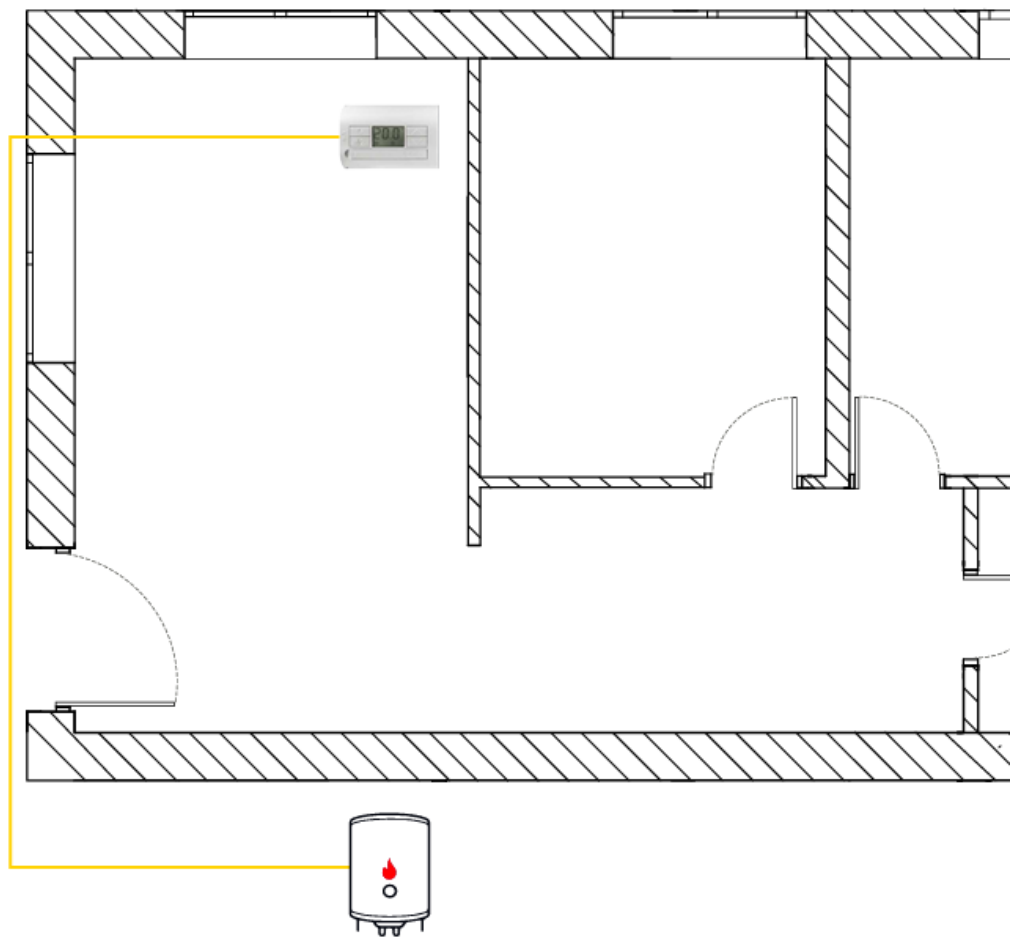

# Attuatore RF

B

Connessione 868MHz

Cambia il punto di comfort

Dividi l'impianto a zone

# SPOSTA IL PUNTO DI COMFORT