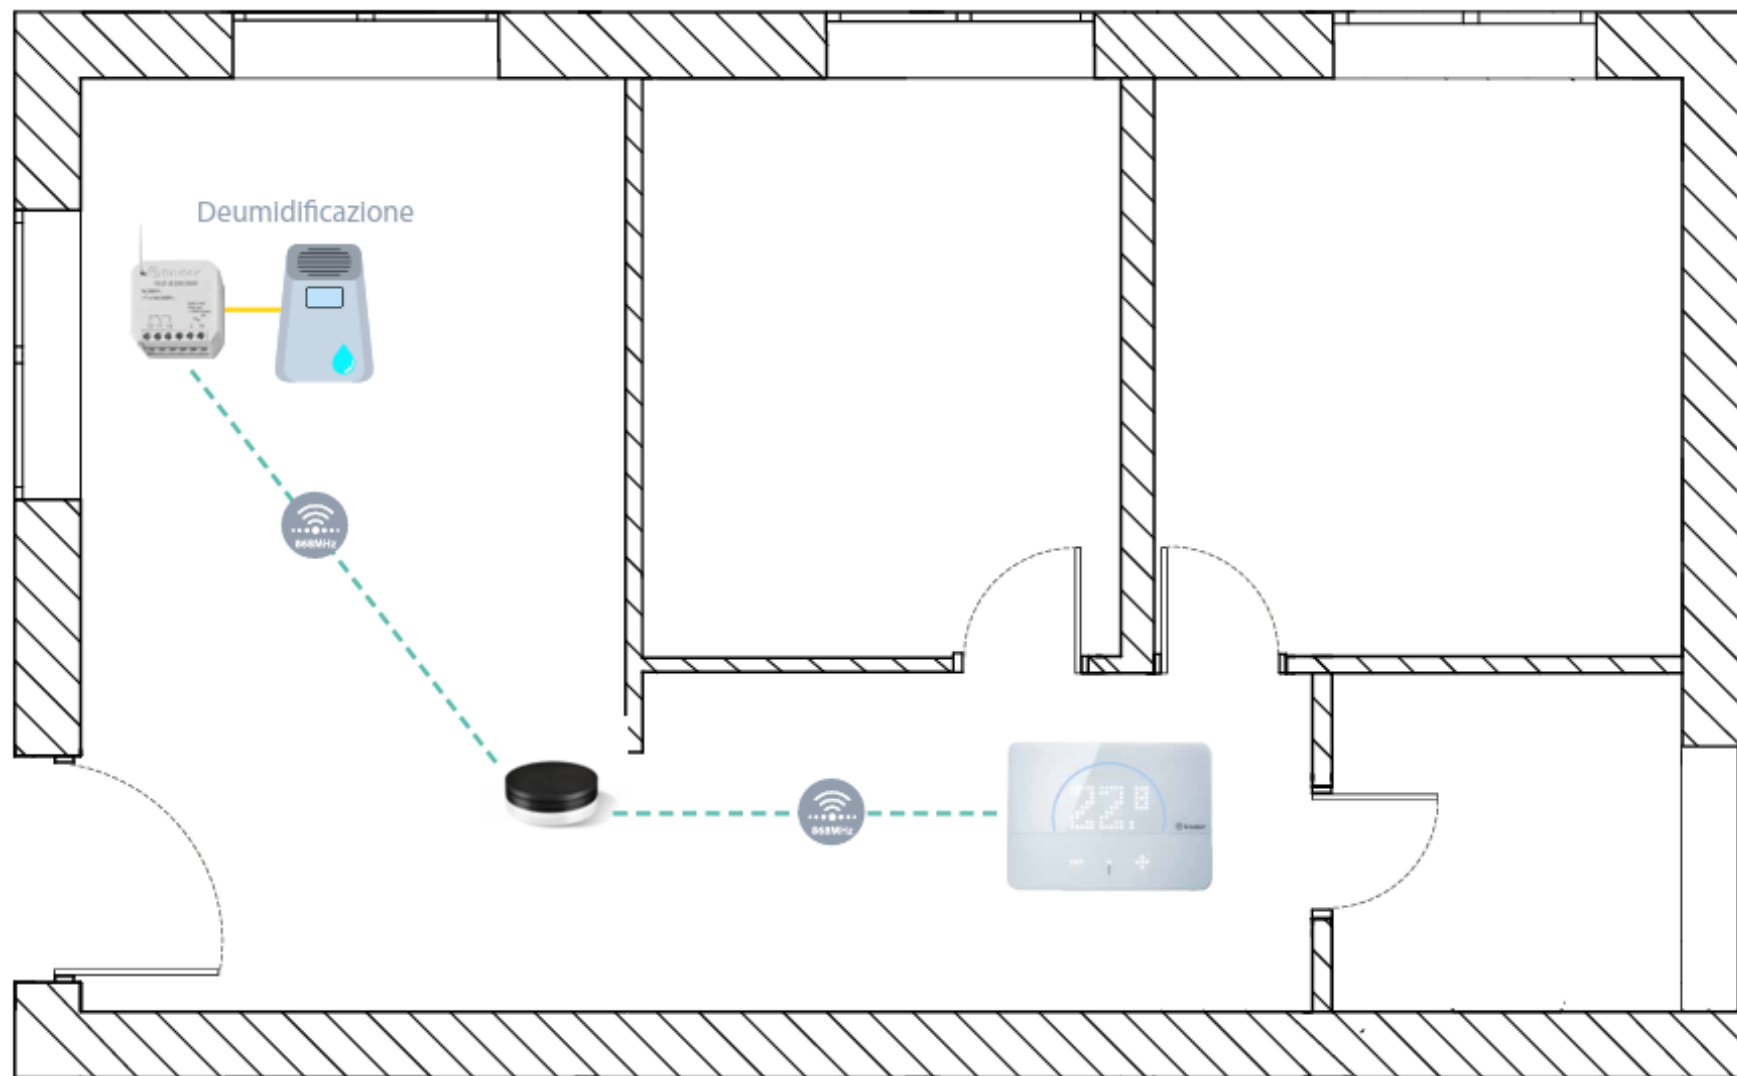

# BLISS 2

Connessione istantanea

Gestione umidità

Attuatori remoti

# Attuatore RF

B

Connessione 868MHz

Cambia il punto di comfort

Dividi l'impianto a zone

# SPOSTA IL PUNTO DI COMFORT

# DIVIDI L'IMPIANTO IN ZONE