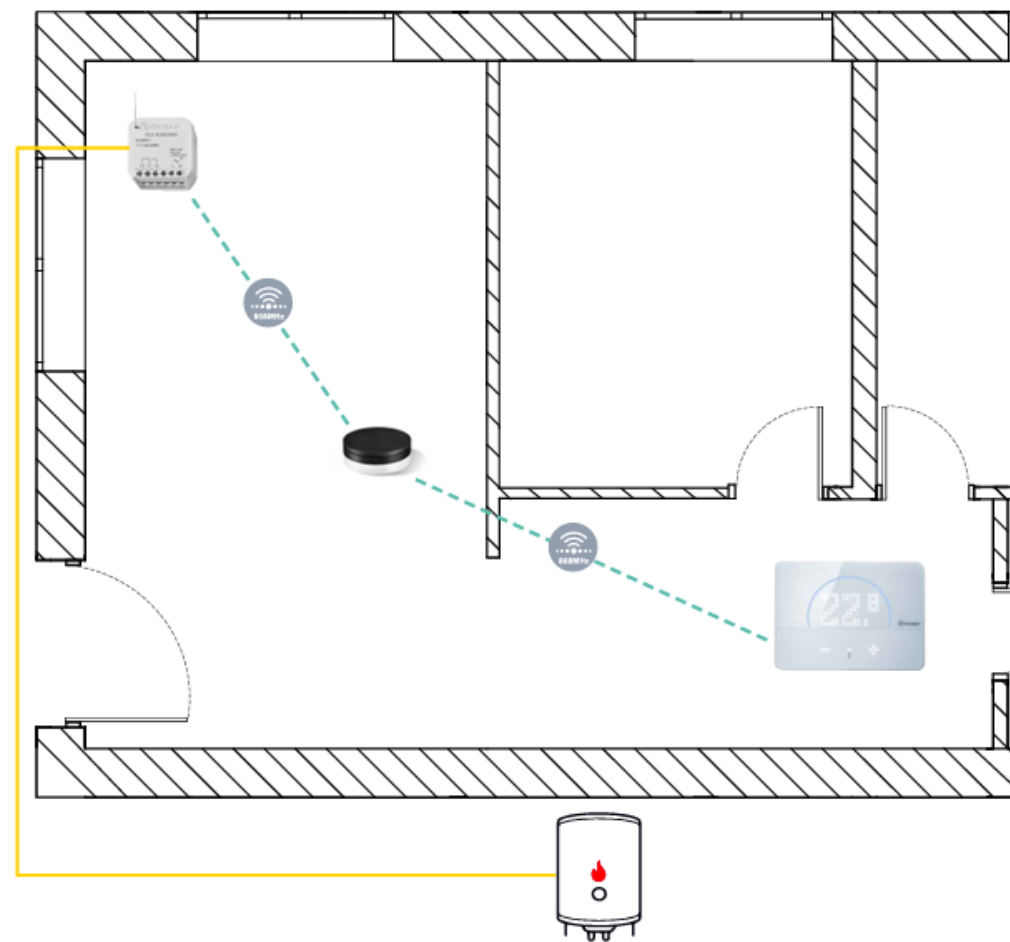

# Attuatore RF

B

Connessione 868MHz

Cambia il punto di comfort

Dividi l'impianto a zone

# SPOSTA IL PUNTO DI COMFORT