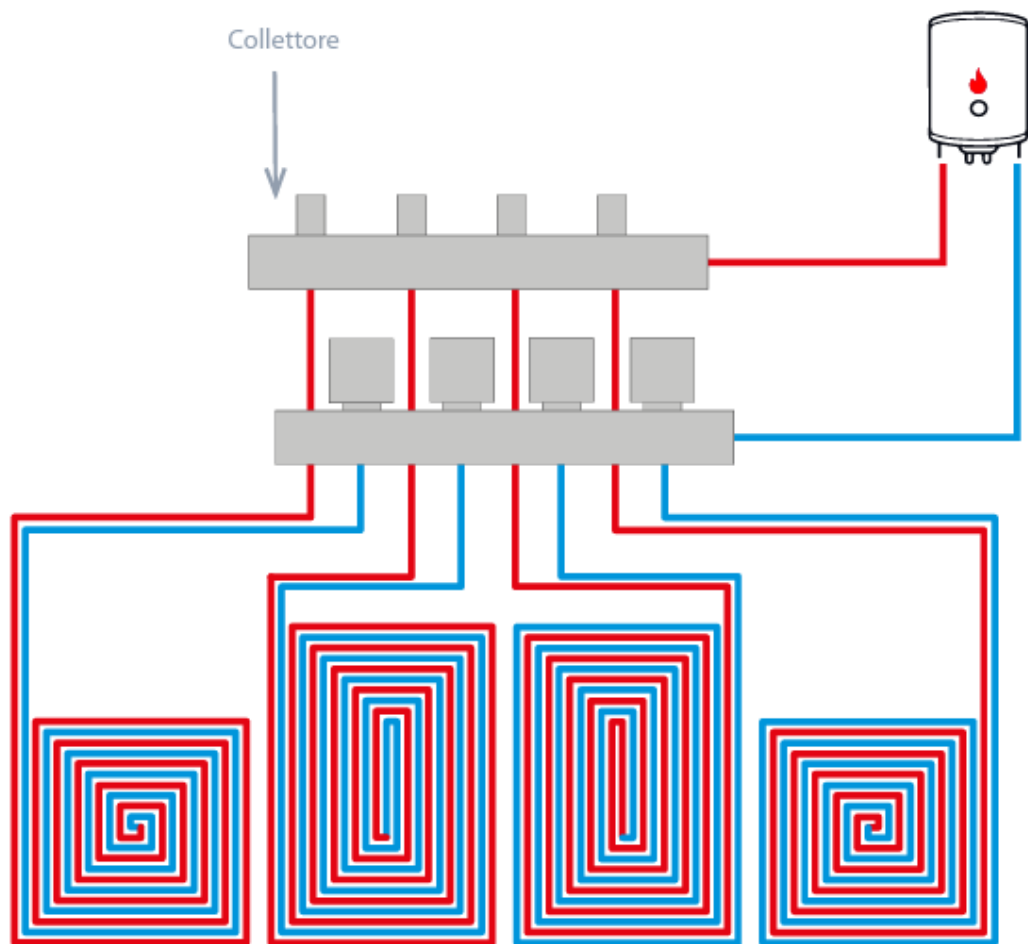

# Attuatore RF

B

Connessione 868MHz

Cambia il punto di comfort

Dividi l'impianto a zone

# SPOSTA IL PUNTO DI COMFORT

# DEUMIDIFICAZIONE

# DIVIDI L'IMPIANTO IN ZONE