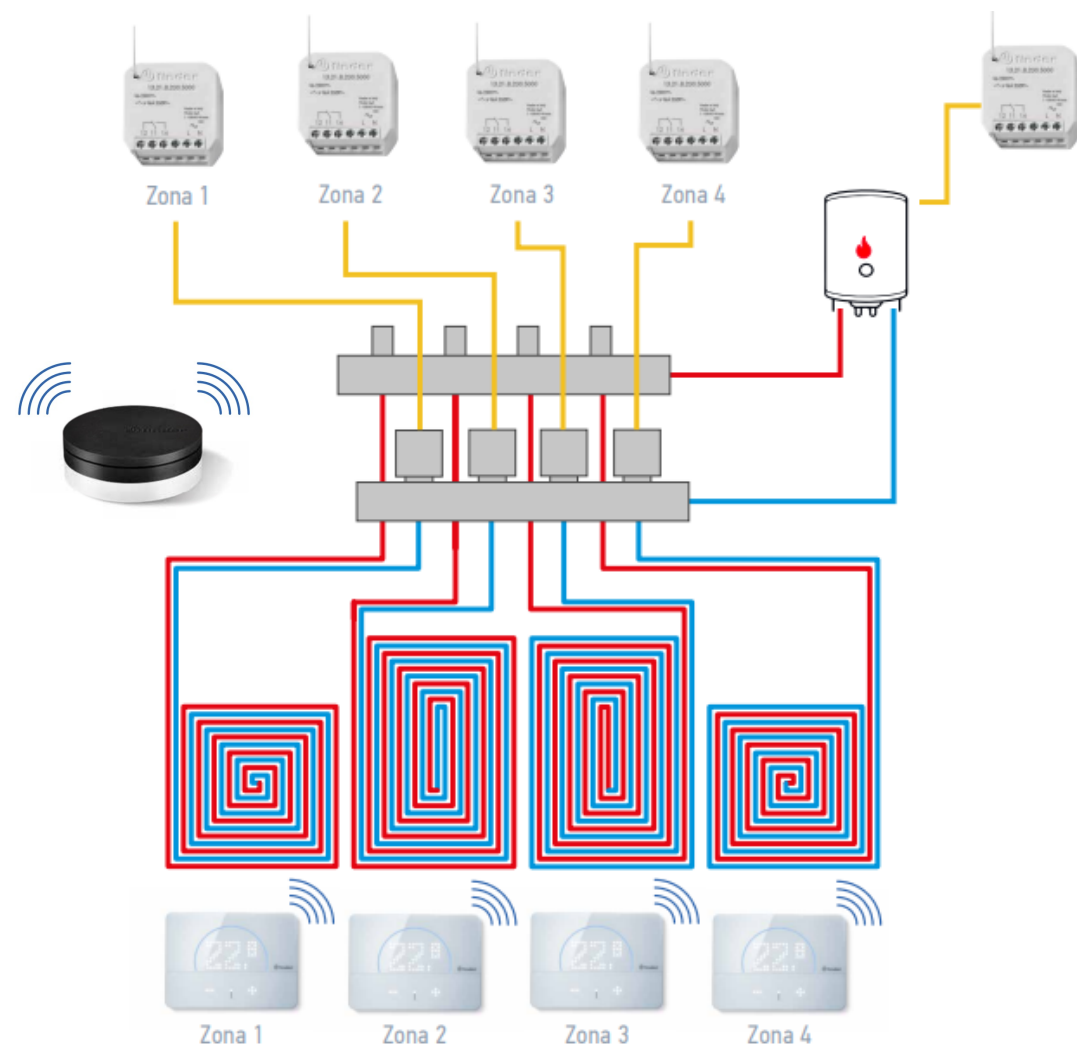

# Attuatore RF

B

Connessione 868MHz

Cambia il punto di comfort

Dividi l'impianto a zone

# SPOSTA IL PUNTO DI COMFORT

# DEUMIDIFICAZIONE

# DIVIDI L'IMPIANTO IN ZONE